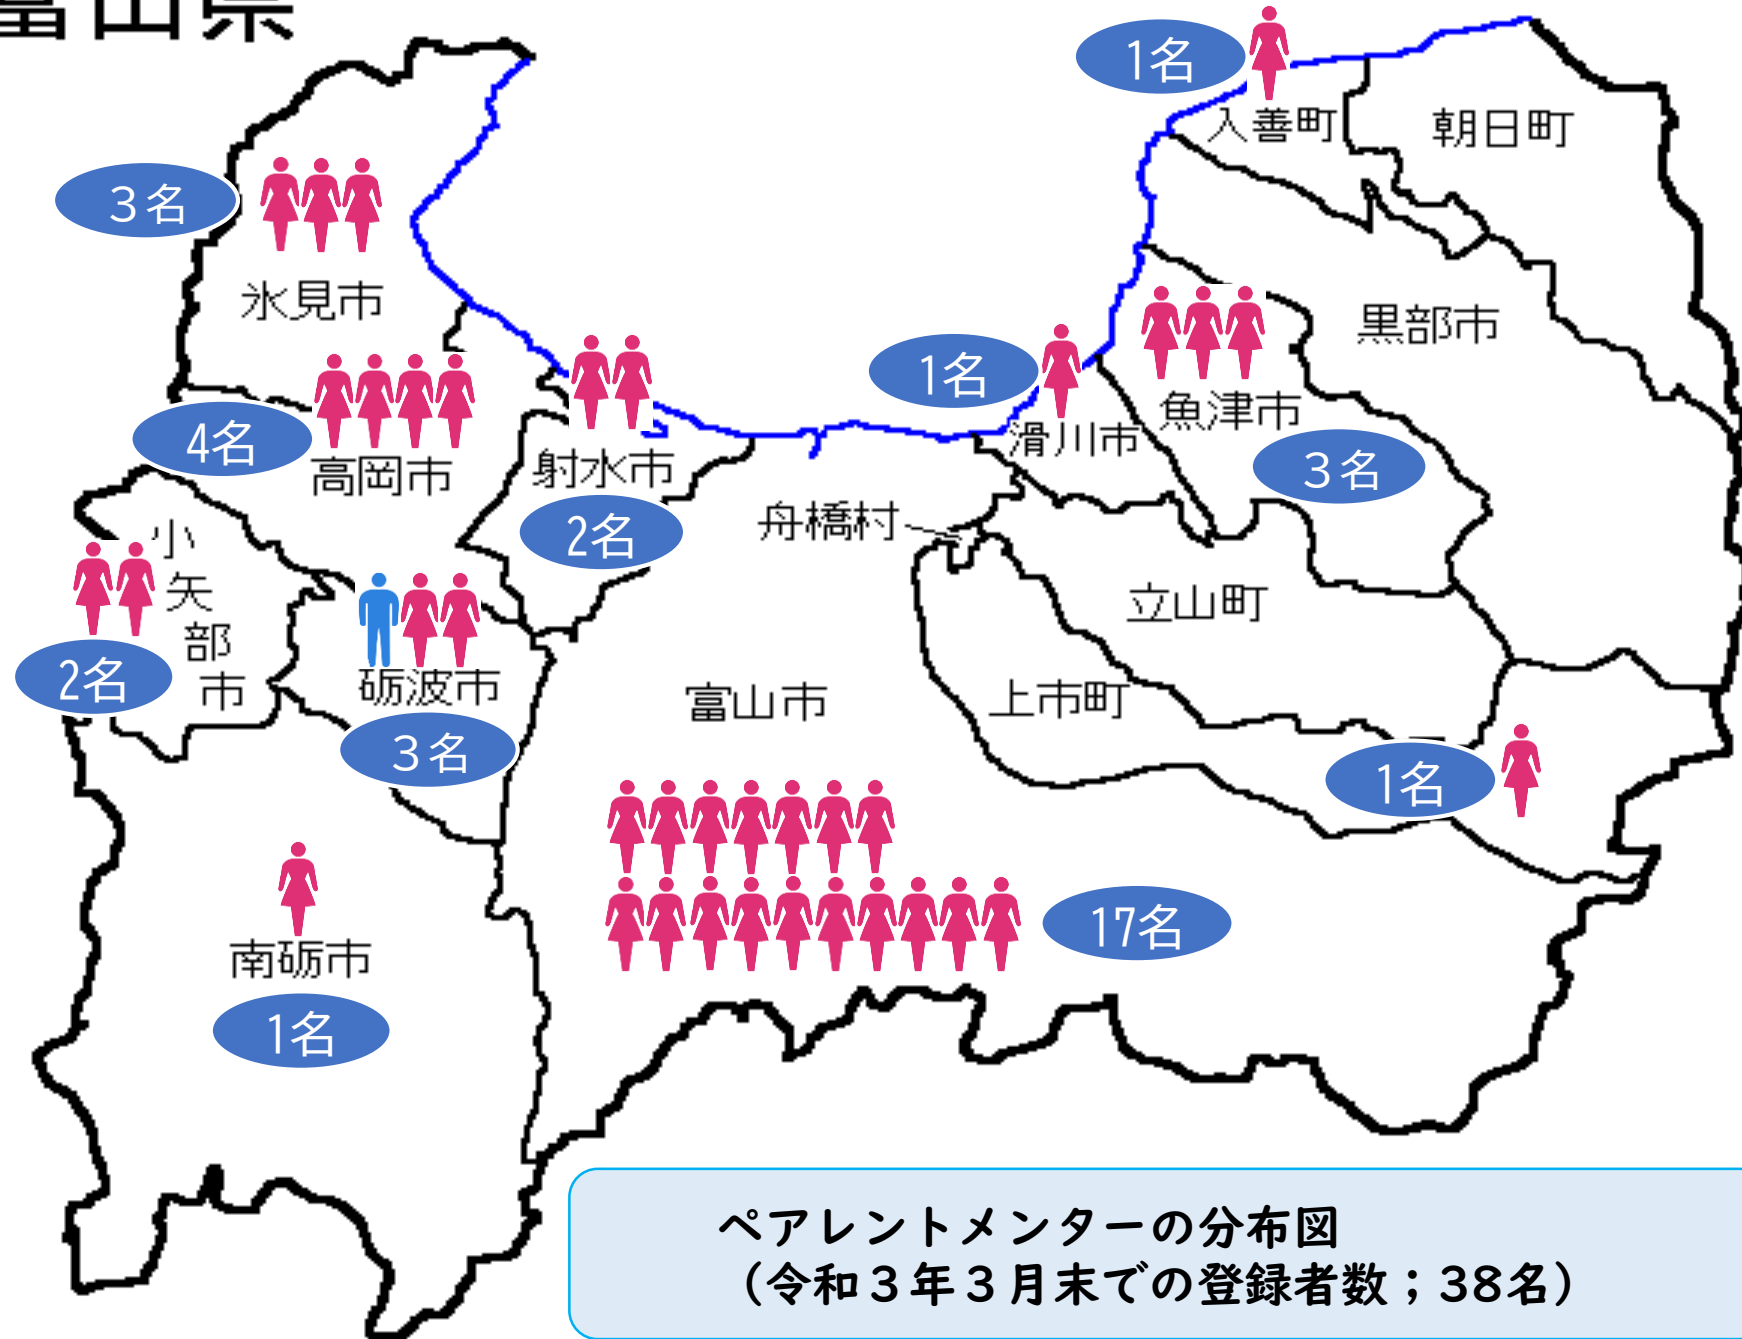

# 富山県

ペアレントメンターの分布図  
(令和3年3月末での登録者数；38名)